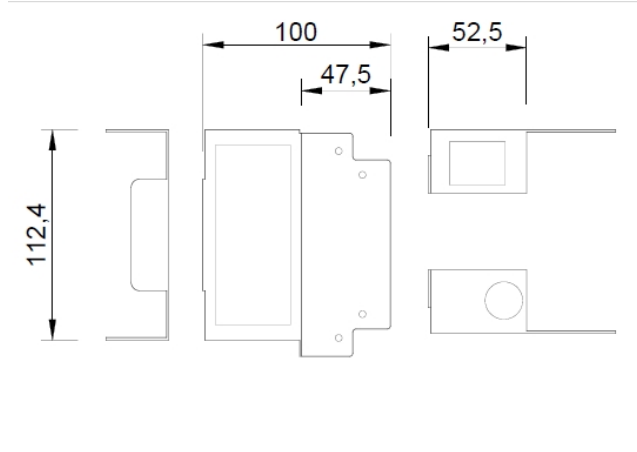

Monitorhalter

**GRUNDIG****Netzteil-Halter**

- Bringen Sie das Netzteil direkt am Monitor an
- VESA kompatibel

**Technische Daten**

Passend für	GML-1730M, GML-1930M, GML-1931M
Vesa-Halter	75 ~ 100 mm
Werkstoff	Stahl
Farbe	Schwarz
Gewicht	0,115 kg
Abmessungen B*H*T	100 x 112,4 x 34 mm

### Abmessungen